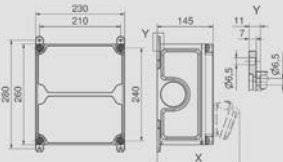

Panty vrchního dílu zjednodušují otevírání a zavírání pouzdra.

Modulární připojovací systém VARIABOX umožňuje díky vnitřním průchodům (horizontální průchodka M50 a vertikální obdélníkový otvor 160x70mm) snadné propojení jednotlivých modulů i při velkých průřezech vodičů.

Pro spojení modulů pouzder na všechny 4 strany se použijí 2 a 4 dílné odolné masivní spojky, není třeba dalších montážních lišt a desek. K dispozici jsou pohyblivé přípevnovací úchytky pro vnitřní a vnější montáž pouzdra.

VARIABOX - M Rozměry pouzdra: 260 x 230 mm

- Připraveno ihned k montáži
- Pouzdro z vysoce kvalitního a odolného plastu
- Uzamykatelná okénka otevíraná směrem nahoru
- Vrchní díl uchycený pomocí variabilních pantů L/P
- Plastové šrouby součástí vrchního dílu
- Pouzdro i okénka samostatně plombovatelná
- Možnost modulárního propojení s dalšími pouzdry

VARIABOX - L Rozměry pouzdra: 390 x 230 mm

- Připraveno ihned k montáži
- Pouzdro z vysoce kvalitního a odolného plastu
- Uzamykatelná okénka otevíraná směrem nahoru
- Vrchní díl uchycený pomocí variabilních pantů L/P
- Plastové šrouby součástí vrchního dílu
- Pouzdro i okénka samostatně plombovatelná
- Možnost modulárního propojení s dalšími pouzdry