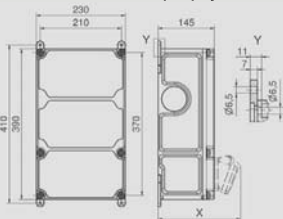

VARIABOX - M Rozměry pouzdra: 260 x 230 mm

- Připraveno ihned k montáži
- Pouzdro z vysoce kvalitního a odolného plastu
- Uzamykatelná okénka otevíraná směrem nahoru
- Vrchní díl uchycený pomocí variabilních pantů L/P
- Plastové šrouby součástí vrchního dílu
- Pouzdro i okénka samostatně plombovatelná
- Možnost modulárního propojení s dalšími pouzdry

Standardní předlisované otvory pro průchodky:
Horní: 1xM12, 1xM20, 2xM32 nebo 2xM40 (1xM32 nebo 1xM40 otevřený)
Spodní: 1xM12, 1xM20, 2xM32 nebo 2xM40

VARIABOX - M
Rozměry pouzdra: 260 x 230 mm

x = 207 mm (max. hloubka se zásuvkami)

VARIABOX - L Rozměry pouzdra: 390 x 230 mm

- Připraveno ihned k montáži
- Pouzdro z vysoce kvalitního a odolného plastu
- Uzamykatelná okénka otevíraná směrem nahoru
- Vrchní díl uchycený pomocí variabilních pantů L/P
- Plastové šrouby součástí vrchního dílu
- Pouzdro i okénka samostatně plombovatelná
- Možnost modulárního propojení s dalšími pouzdry

Standardní předlisované otvory pro průchodky:
Horní: 1xM12, 1xM20, 2xM40 (1xM40 otevřený)
Spodní: 1xM12, 1xM20, 2xM40

VARIABOX - L
Rozměry pouzdra: 390 x 230 mm

x = 213 mm (max. hloubka se zásuvkami)

Objednávací číslo:
SJ 53 036 VB.01