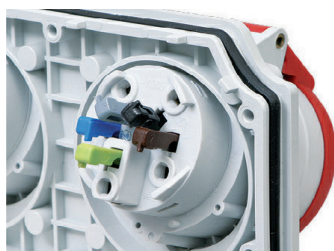

Radiální těsnění zajišťuje dokonalou těsnost montovaných dílů. Všechny zásuvky jsou vybaveny bezšroubovým systémem připojení QUICK CONNECT. Díky označení je údržba i oprava snadná a přesná.