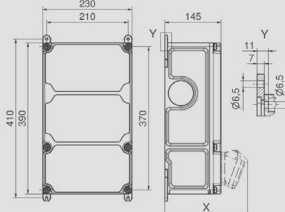

**VARIABOX - M**

Rozměry pouzdra: 260 x 230 mm

x = 213 mm (max. hloubka se zásuvkami)

Objednávací číslo:  
**SC 53 024 VB.01**

CEE zásuvka s ochranným kolíkem 16 A, 230 V

**2**

CEE zásuvka

**1 x 32A 400V 5p**

Jištění

**1 x proudový chránič 40A 0,03A 4p**  
**1 x jistič char.C 32A 3p**  
**2 x jistič char.B 16A 1p**

**VARIABOX - L**    Rozměry pouzdra: 390 x 230 mm

- Připraveno ihned k montáži
- Pouzdro z vysoce kvalitního a odolného plastu
- Uzamykatelná okénka otevíratelná směrem nahoru
- Vrchní díl uchycený pomocí variabilních pantů L/P
- Plastové šrouby součástí vrchního dílu
- Pouzdro i okénka samostatně plombovatelná
- Možnost modulárního propojení s dalšími pouzdry

Standardní předřísované otvory pro průchodky:  
Horní: 1xM12, 1xM20, 2xM40  
(1xM40 otevřený)  
Spodní: 1xM12, 1xM20, 2xM40

**VARIABOX - L**

Rozměry pouzdra: 390 x 230 mm

x = 213 mm (max. hloubka se zásuvkami)

**VARIABOX - L**

Rozměry pouzdra: 390 x 230 mm

x = 213 mm (max. hloubka se zásuvkami)

Objednávací číslo:  
**SC 53 060 VB.01**

CEE zásuvka s ochranným kolíkem 16 A, 230 V

**2**

CEE zásuvka

**1 x 32A 400V 5p**  
**1 x 16A 400V 5p**