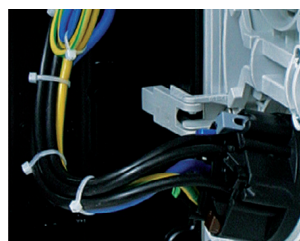

Zavěšení výklopného krytu zjednodušuje otevírání a zavírání pouzdra při počáteční instalaci i následné údržbě. Speciální konstrukce pouzdra s krytím IP 67 znemožňuje poškození těsnění.