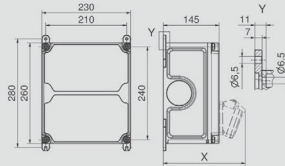

Standardní předřísované otvory pro průchodky:
Horní: 1xM12, 1xM20, 2xM32 nebo 2xM40
(1xM32 nebo 1xM40 otevřený)
Spodní: 1xM12, 1xM20, 2xM32 nebo 2xM40