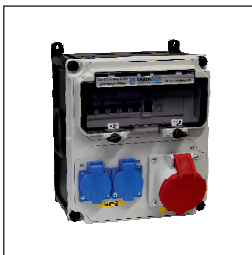

**VARIABOX - M**

Rozměry pouzdra: 260 x 230 mm

x = 213 mm (max. hloubka se zásuvkami)

Objednávací číslo:  
**SC 53 024 VB.01**

CEE zásuvka s ochranným kolíkem 16 A, 230 V

**2**

CEE zásuvka

**1 x 32A 400V 5p**