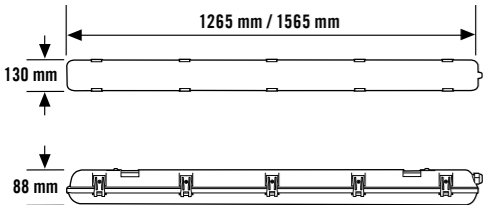

OLIVIA ON/OFF
MPL0LI54036840GR000000000
MPL0LI55050840GR000000000
MPL0LI55070840GR000000000

OLIVIA DALI
MPL0LI54036840GR00DALI000
MPL0LI55050840GR00DALI000

CZ NÁVOD K OBSLUZE

- ⚠ NEBEZPEČÍ!**
- ⚠ Nebezpečí úrazu elektrickým proudem!**
- Veškeré práce pod napětím 230 V smí být prováděny pouze odborně kvalifikovanou a způsoblou osobou s přihlédnutím k návodu k instalaci a místně platným předpisům.
 - Před montáží / demontáží odpojte přívod napětí 230 V.
- DALI svítidla**
- Vstupní napájení DALI rozhraní není klasifikováno jako bezpečné nízké napětí (SELV).
 - Ochrana mezi obvody pro obvody se smyčkováním napájení. Maximální celkový proud na přívodní napájecí svorce: 16 A.
 - Použité řídicí prvky musí zajistit odpovídající ochranu před úrazem el. proudem.