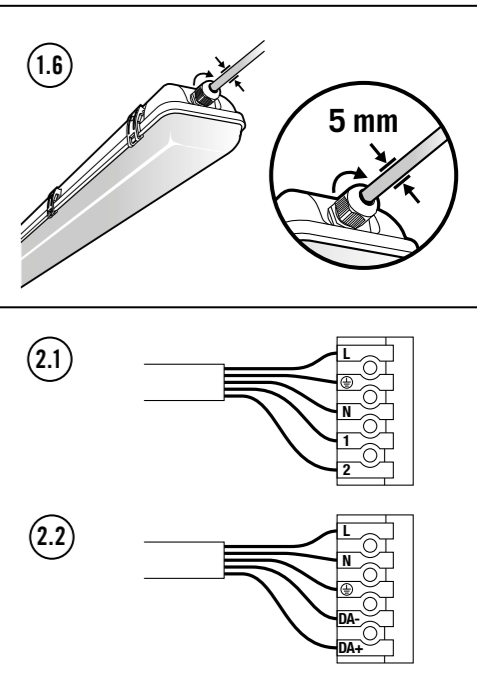

OLIVIA ON/OFF
MPL0LI54036840GR000000000
MPL0LI55050840GR000000000
MPL0LI55070840GR000000000

OLIVIA DALI
MPL0LI54036840GR00DALI000
MPL0LI55050840GR00DALI000

CZ NÁVOD K OBSLUZE

- ⚠ NEBEZPEČÍ!**
- ⚠ Nebezpečí úrazu elektrickým proudem!**
- Veškeré práce pod napětím 230 V smí být prováděny pouze odborně kvalifikovanou a způsoblou osobou s přihlédnutím k návodu k instalaci a místně platným předpisům.
 - Před montáží / demontáží odpojte přívod napětí 230 V.
- DALI svítidla**
- Vstupní napájení DALI rozhraní není klasifikováno jako bezpečné nízké napětí (SELV).
 - Ochrana mezi obvody pro obvody se smyčkováním napájení. Maximální celkový proud na přívodní napájecí svorce: 16 A.
 - Použité řídicí prvky musí zajistit odpovídající ochranu před úrazem el. proudem.