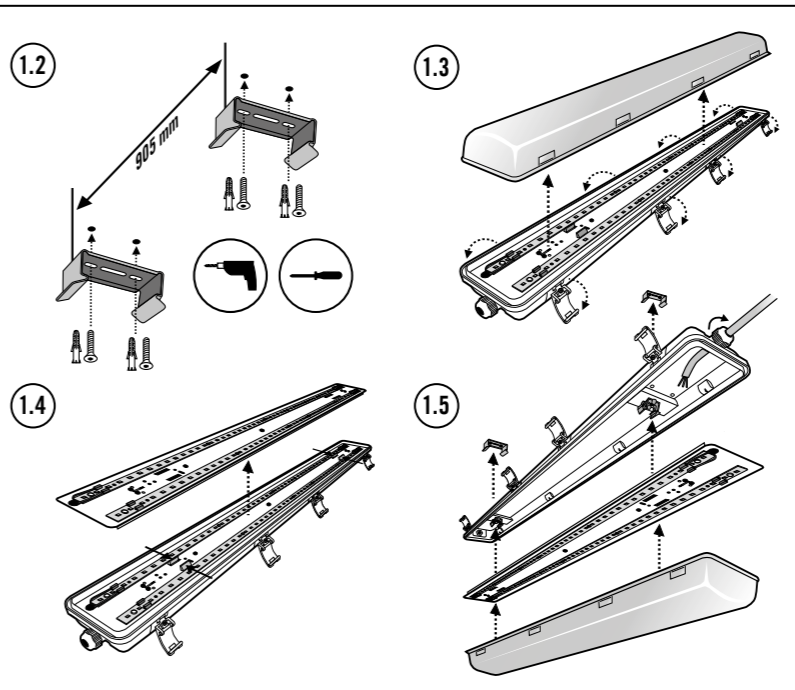

OLIVIA ON/OFF
MPL0LI54036840GR000000000
MPL0LI55050840GR000000000
MPL0LI55070840GR000000000

OLIVIA DALI
MPL0LI54036840GR00DALI000
MPL0LI55050840GR00DALI000

CZ NÁVOD K OBSLUZE

- ⚠ NEBEZPEČÍ!**
- ⚠ Nebezpečí úrazu elektrickým proudem!**
- Veškeré práce pod napětím 230 V smí být prováděny pouze odborně kvalifikovanou a způsoblou osobou s přihlédnutím k návodu k instalaci a místně platným předpisům.
 - Před montáží / demontáží odpojte přívod napětí 230 V.
- DALI svítidla**
- Vstupní napájení DALI rozhraní není klasifikováno jako bezpečné nízké napětí (SELV).
 - Ochrana mezi obvody pro obvody se smyčkováním napájení. Maximální celkový proud na přívodní napájecí svorce: 16 A.
 - Použité řídicí prvky musí zajistit odpovídající ochranu před úrazem el. proudem.