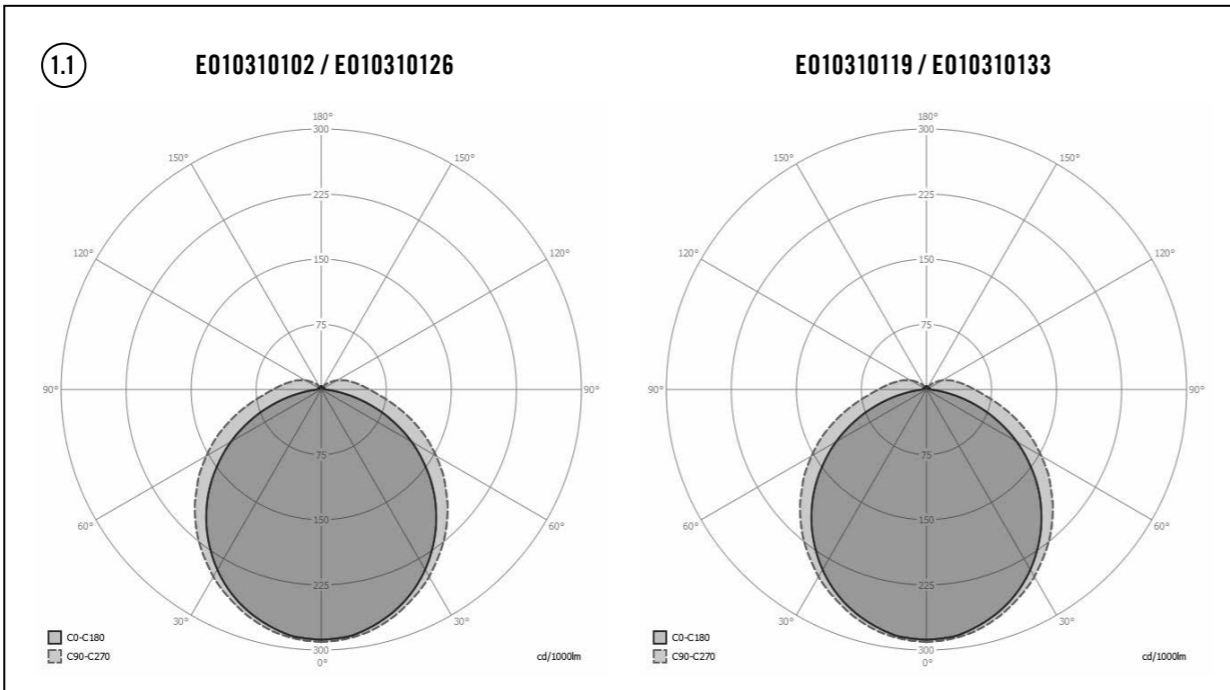

OLIVIA ON/OFF
MPL0LI54036840GR000000000
MPL0LI55050840GR000000000
MPL0LI55070840GR000000000

OLIVIA DALI
MPL0LI54036840GR00DALI000
MPL0LI55050840GR00DALI000

CZ NÁVOD K OBSLUZE

1. **⚠ NEBEZPEČÍ!**
2. **⚠ Nebezpečí úrazu elektrickým proudem!**
3. Veškeré práce pod napětím 230 V smí být prováděny pouze odborně kvalifikovanou a způsoblou osobou s přihlédnutím k návodu k instalaci a místně platným předpisům.
   - Před montáží / demontáží odpojte přívod napětí 230 V.
4. **DALI svítidla**
5. Vstupní napájení DALI rozhraní není klasifikováno jako bezpečné nízké napětí (SELV).
   - Ochrana mezi obvody pro obvody se smyčkováním napájení. Maximální celkový proud na přívodní napájecí svorce: 16 A.
   - Použité řídicí prvky musí zajistit odpovídající ochranu před úrazem el. proudem.

1 POUŽITÍ

Řada ESYLUX OLIVIA je primárně určena pro vnitřní použití. Svítidlo lze použít také v místech se zvýšenou vlhkostí (např. chladírny) a se zvýšenou prašností (např. dílenské provozy).

Svítidlo je vhodné pro obvody se smyčkováním napájení. Maximální celkový proud na přívodní napájecí svorce: 16 A.

Svítidlo obsahuje integrovaný LED světelný zdroj.

⚠ Světelný zdroj v tomto svítidle smí měnit pouze výrobce, servisní technik určený výrobcem nebo osoba se srovnatelnou kvalifikací.

Křivka rozložení světla (1.1)

Typ instalace
nástěnná montáž, stropní montáž

Součástí balení
svítidlo, 2x montážní příchytka

2 PŘIPOJENÍ

Připojení proveďte dle vyobrazeného schématu zapojení:
ON/OFF (2.1)   **DALI rozhraní (2.2)**

3 TECHNICKÁ DATA

Jmenovité napětí LED předřadník	ON/OFF	220 - 240 V / 50 - 60 Hz
	DALI	90 - 265 V / 50 - 60 Hz
Index podání barev		CRI > 80
Barevná chromatičnost		4000 K
Stupeň krytí		IP 65
Třída krytí		I
Provozní teplota		-20 ° ... +45 °C
Barva		světle šedá, podobná RAL 7035
MPL0LI540xx840GR00xxxx000		1265x130x88 mm
Rozměry		
Jmenovité napětí svítidla	ON/OFF	30 - 40 V DC
	DALI	12 - 42 V DC
Výkon		36 W
Světelný tok		3600 lm
MPL0LI550xx840GR00xxxx000		1565x130x88 mm
Rozměry		
Jmenovité napětí svítidla	ON/OFF	40 - 45 V DC
	DALI	28 - 48 V DC
Výkon		50 W
Světelný tok		4500 lm

Technické a konstrukční změny vyhrazeny.

⚠ Tento přístroj nelze vyházovat do netříděného komunálního odpadu. Majitelé starých zařízení jsou ze zákona povinni tento výrobek zlikvidovat dle místně platných předpisů. Pro bližší informace o způsobu likvidace se obraťte na městskou správu nebo oblastní samosprávu.

Informace o záručních podmínkách ESYLUX jsou dostupné na www.esylux.com

GB Operating instructions

1. **⚠ DANGER!**
2. **⚠ Risk of fatal injury from electric shock!**
3. Installation must only be performed by an electrical installation technician or a trained electrician, taking country-specific regulations into account.
   - Switch off the power supply prior to assembly/disassembly.
4. **DALI lights**
5. The supply to the DALI interface is not classified as Safety Extra Low Voltage (SELV).
   - There is only a single insulation method (basic insulation) between the low voltage and the DALI interface. The control devices that are used must guarantee appropriate protection against electric shock.

1 Intended use