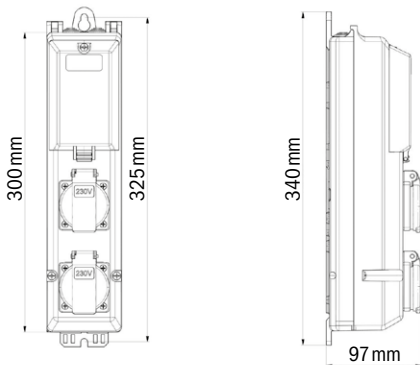

přináší na trh novinku v podobě malých a kompaktních / SLIM / rozvaděčů. Nové rozvaděče jsou vyrobeny ve velice odolném a UV stabilním pouzdře, které zajistí jejich spolehlivost a dlouhou životnost.

Všechny naše rozvaděče jsou osazeny zásuvkami 230V, a v závislosti na typu jsou vybaveny různými přístroji, jako například elektroměrem pro měření spotřeby elektrické energie, spínacími hodinami, USB zásuvkou nebo uzamykatelným vypínačem. Díky této široké škále přístrojů jsou naše rozvaděče ideální pro použití v různých aplikacích a umožňují vám plnou kontrolu nad vaší elektrickou sítí.

TECHNICKÁ SPECIFIKACE:

Vysoce odolné provedení v krytí IP44 – IP54

Materiál pouzdra ASA+PC/V-0, RAL 7035

Mechanická odolnost IK08

Zkratová odolnost přístrojů 10kA

Zásuvky BALS QUICK-CONNECT

OBJEDNACÍ KÓD	ZÁSUVKY	CHRÁNIČ s nadproudovou ochranou	JISTIČE	OSTATNÍ
RJ 31 6324.01	2x 230V/16A	---	2x 16A/1P/B	---
RJ 31 6324.02	2x 230V/16A	---	1x 16A/1P/B	---
RK 31 6186.01	1x 230V/16A 1x USB	1x 16A/2P/30mA	---	spínací hodiny
RK 31 6150.01	1x 230V/16A 1x USB	1x 16A/2P/30mA	---	---
RK 31 6187.01	2x 230V/16A	1x 16A/2P/30mA	---	spínací hodiny pro obě zásuvky
RK 31 6187.02	2x 230V/16A	1x 16A/2P/30mA	---	spínací hodiny pro jednu zásuvku
RK 31 6145.01	2x 230V/16A	1x 16A/2P/30mA	---	elektroměr
RK 31 6146.01	2x 230V/16A	1x 16A/2P/30mA	---	---
RK 31 6148.01	1x 230V/16A	1x 16A/2P/30mA	---	uzamykatelný vypínač
RK 31 6285.01	2x 230V/16A/3p	1x 16A/2P/30mA	---	---
RK 31 6146.02	2x 230V/16A	1x 16A/2P/30mA	---	2m kabelu + vidlice 230V/16A
RK 31 6146.03	2x 230V/16A	1x 16A/2P/30mA	---	2m kabelu + vidlice 230V/16A/3p