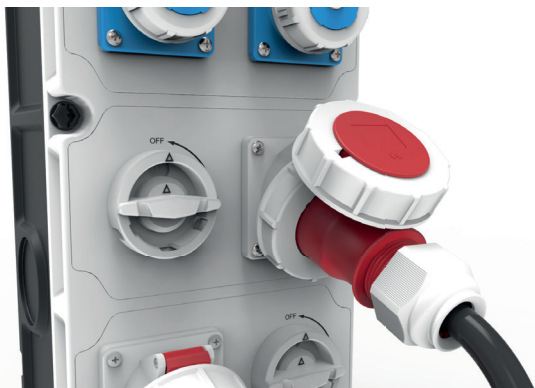

Rozšiřovací moduly VARIABOX

VARIABOX

Řada zásuvkových kombinací NG ENERGY VARIABOX je nyní ještě flexibilnější. Osvědčený a populární modulární systém rozváděčových pouzder Bals je možné rozšiřovat rovněž o moduly se zásuvkami pro datové a multimediální sítě nebo moduly s odpínatelnými zajištěními CEE zásuvkami. Nově lze vybrat ze široké škály příslušenství pro datové rozvody RJ45, HDMI video nebo porty USB. Modulární montážní desky se separátním spínačem nabídnou mechanicky zajištěné vestavné CEE zásuvky od 16 A 3 p až po 32 A 5 p. Zásuvky jsou k dispozici v různých stupních ochrany krytem a skvěle zapadnou do designu celého systému.

Rozšiřovací moduly VARIABOX s odpínatelnými uzamykatelnými zásuvkami CEE

- snadná integrace do stávajícího rozváděčového systému
- uživatelsky přívětivé uspořádání i v případě instalace více zásuvek
- dvojitě mechanické zajištění
- uzamykatelné v poloze O
- poniklované kontakty
- tělo zásuvky s vysokou teplotní odolností
- vhodné i pro náročná prostředí
- k dispozici všechny dostupné hodinové úhly od 16 A 3 p až po 32 A 5 p
- stupně ochrany krytem IP 44, IP 54 a IP 67

Detail modulární desky pro odpínatelné zásuvky

Nová rozšíření pro zásuvkové kombinace VARIABOX

I díky těmto možnostem rozšíření jsou pouzdra VARIABOX skutečně univerzálním rozváděčovým systémem pro zásuvkové kombinace s vysokou přidanou hodnotou. Mezi nástěnnými nebo mobilními pouzdry s madlem velikosti S, M, L, XL a XXL najde každý uživatel vhodné řešení - vždy flexibilní a individuálně konfigurovatelné. Rozhodujícím plusem v případě našich kombinací NG ENERGY VARIABOX je rovněž fakt, že všechny vestavné zásuvky jsou vybaveny technikou bezšroubových svorek Quick-Connect s ochranou proti nechtěnému dotyku. Stejně jedinečné jsou pak i výklopné kryty přístrojů s uzavírací mechanikou OTC (One Touch Close).