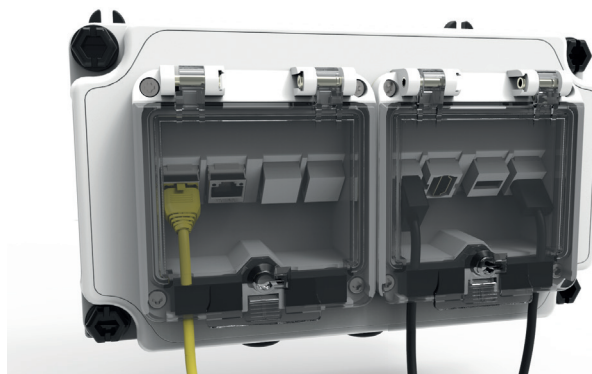

Desky pro datové a multimediální zásuvky v různých formátech