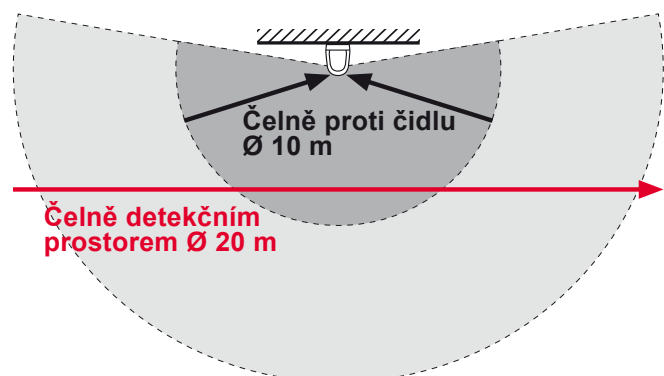

ENERGETICKÁ ÚČINNOST JEDNODUCHÁ INSTALACE. **ESY!**

TOP AKCE 4+1

Akce platí od : 1.7. - 31.12.2021
nebo do vyprodání zásob.
Pouze u vybraných velkoobchodů elektro.

VENKOVNÍ DETEKTOR POHYBU MD 200 bílá

- optimální pro nenápadné ovládání venkovních LED svítidel
- snadná instalace díky odnímatelnému soklu s násuvnými konektory a dostatečným prostorem pro kabeláž

Akce	Název	Typ montáže	Místo instalace	Krytí	Provozní teplota	Objednací kód
4x + 1x zdarma	MD 200 bílá	Nástěnná	Zed'	IP44	-25 °C...+55 °C	EM10025341

ROZMĚRY

ROZSAH SNÍMÁNÍ

Detekční úhel:
200°

PERFORMANCE FOR SIMPLICITY