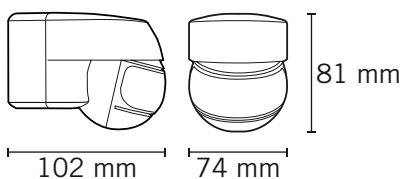

Akce	Název	Typ montáže	Místo instalace	Krytí	Provozní teplota	Objednací kód
4x + 1x zdarma	MD 200 bílá	Nástěnná	Zed'	IP44	-25 °C...+55 °C	EM10025341

ROZMĚRY

ROZSAH SNÍMÁNÍ

Detekční úhel:
200°

PERFORMANCE FOR SIMPLICITY